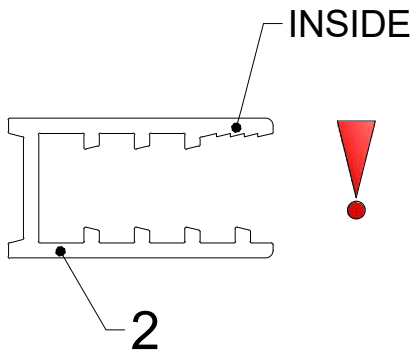

Assembling Instruction
Montageanleitung
Notice de montage
Montážní návod

Shower for life

ALINA TWF

ALINA TWF			
TYPE	A (mm)	Id. brillant/transparent	Id. black/transparent
400	380-390	AI TWF 040200 VPE	AI TWF 040200 NPE
500	480-490	AI TWF 050200 VPE	AI TWF 050200 NPE
600	580-590	AI TWF 060200 VPE	AI TWF 060200 NPE
700	680-690	AI TWF 070200 VPE	AI TWF 070200 NPE
800	780-790	AI TWF 080200 VPE	AI TWF 080200 NPE
900	880-890	AI TWF 090200 VPE	AI TWF 090200 NPE
1000	980-990	AI TWF 100200 VPE	AI TWF 100200 NPE
1100	1080-1090	AI TWF 110200 VPE	AI TWF 110200 NPE
1200	1180-1190	AI TWF 120200 VPE	AI TWF 120200 NPE
1400	1380-1390	AI TWF 140200 VPE	AI TWF 140200 NPE

ALINA TWF

AI TWF

POS	PREVIEW	PCS	SPARE PART
1		1	V321
2		1	P323
3	ACCESSORIES	1	S48

3. S48

POS.	PREVIEW
3.1	1x 
3.2	1x 
3.3	3x 
3.4	3x 
3.5	1x 
3.6	3x 

1. V321

SIZE	GLASS	SPARE PART
400	clear glass	ND03-0972-02
500	clear glass	ND03-0973-02
600	clear glass	ND03-0974-02
700	clear glass	ND03-0975-02
800	clear glass	ND03-0976-02
900	clear glass	ND03-0977-02
1000	clear glass	ND03-0978-02
1100	clear glass	ND03-0979-02
1200	clear glass	ND03-0980-02
1400	clear glass	ND03-0990-02

2. P323

PROFILE	SPARE PART
brillant	MB0929
black	MB2446

3. S48

ACCESSORIES	SPARE PART
brillant	P6911
black	P6912

A (3x)

Sealing from interior side

Roth Energy and Sanitary Systems

Generation