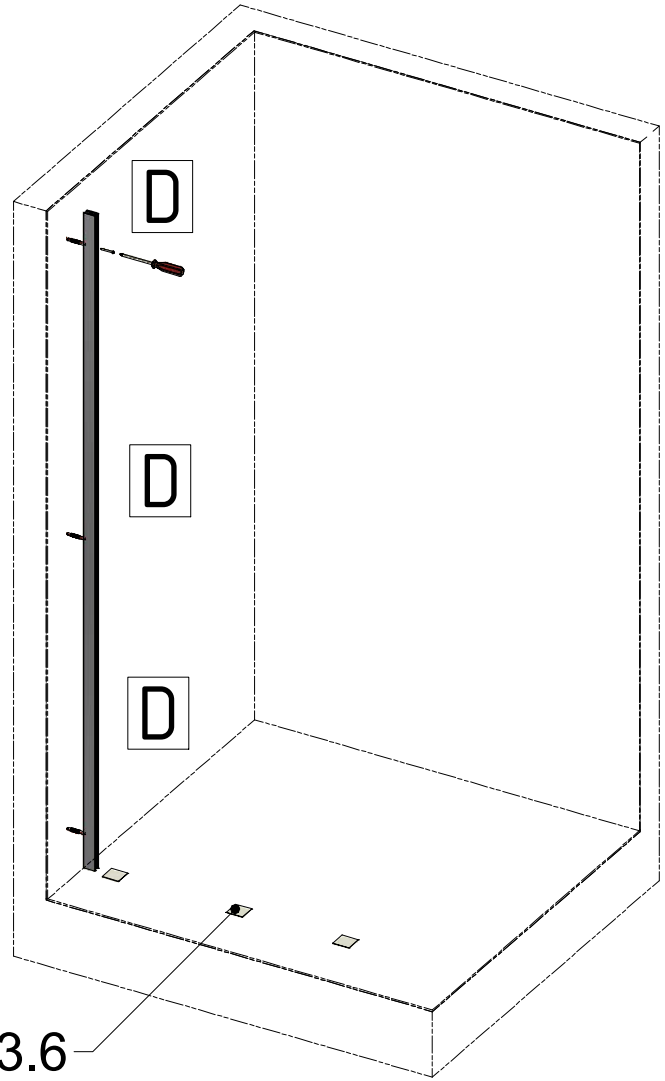

Assembling Instruction
Montageanleitung
Notice de montage
Montážní návod

Shower for life

ALINA TWF

ALINA TWF			
TYPE	A (mm)	Id. brillant/transparent	Id. black/transparent
400	380-390	AI TWF 040200 VPE	AI TWF 040200 NPE
500	480-490	AI TWF 050200 VPE	AI TWF 050200 NPE
600	580-590	AI TWF 060200 VPE	AI TWF 060200 NPE
700	680-690	AI TWF 070200 VPE	AI TWF 070200 NPE
800	780-790	AI TWF 080200 VPE	AI TWF 080200 NPE
900	880-890	AI TWF 090200 VPE	AI TWF 090200 NPE
1000	980-990	AI TWF 100200 VPE	AI TWF 100200 NPE
1100	1080-1090	AI TWF 110200 VPE	AI TWF 110200 NPE
1200	1180-1190	AI TWF 120200 VPE	AI TWF 120200 NPE
1400	1380-1390	AI TWF 140200 VPE	AI TWF 140200 NPE

ALINA TWF

AI TWF

POS	PREVIEW	PCS	SPARE PART
1		1	V321
2		1	P323
3	ACCESSORIES	1	S48

3. S48

POS.	PREVIEW
3.1	1x 
3.2	1x 
3.3	3x 
3.4	3x 
3.5	1x 
3.6	3x 

1. V321

SIZE	GLASS	SPARE PART
400	clear glass	ND03-0972-02
500	clear glass	ND03-0973-02
600	clear glass	ND03-0974-02
700	clear glass	ND03-0975-02
800	clear glass	ND03-0976-02
900	clear glass	ND03-0977-02
1000	clear glass	ND03-0978-02
1100	clear glass	ND03-0979-02
1200	clear glass	ND03-0980-02
1400	clear glass	ND03-0990-02

2. P323

PROFILE	SPARE PART
brillant	MB0929
black	MB2446

3. S48

ACCESSORIES	SPARE PART
brillant	P6911
black	P6912

A (3x)

Sealing from interior side

Roth Energy and Sanitary Systems

Generation