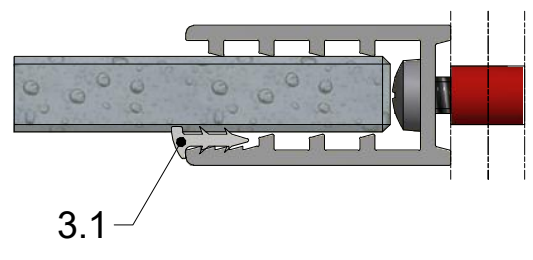

Assembling Instruction
Montageanleitung
Notice de montage
Montážní návod

Shower for life

ALINA TWF

ALINA TWF			
TYPE	A (mm)	Id. brillant/transparent	Id. black/transparent
400	380-390	AI TWF 040200 VPE	AI TWF 040200 NPE
500	480-490	AI TWF 050200 VPE	AI TWF 050200 NPE
600	580-590	AI TWF 060200 VPE	AI TWF 060200 NPE
700	680-690	AI TWF 070200 VPE	AI TWF 070200 NPE
800	780-790	AI TWF 080200 VPE	AI TWF 080200 NPE
900	880-890	AI TWF 090200 VPE	AI TWF 090200 NPE
1000	980-990	AI TWF 100200 VPE	AI TWF 100200 NPE
1100	1080-1090	AI TWF 110200 VPE	AI TWF 110200 NPE
1200	1180-1190	AI TWF 120200 VPE	AI TWF 120200 NPE
1400	1380-1390	AI TWF 140200 VPE	AI TWF 140200 NPE

ALINA TWF

AI TWF

POS	PREVIEW	PCS	SPARE PART
1		1	V321
2		1	P323
3	ACCESSORIES	1	S48

3. S48

POS.	PREVIEW
3.1	1x 
3.2	1x 
3.3	3x 
3.4	3x 
3.5	1x 
3.6	3x 

1. V321

SIZE	GLASS	SPARE PART
400	clear glass	ND03-0972-02
500	clear glass	ND03-0973-02
600	clear glass	ND03-0974-02
700	clear glass	ND03-0975-02
800	clear glass	ND03-0976-02
900	clear glass	ND03-0977-02
1000	clear glass	ND03-0978-02
1100	clear glass	ND03-0979-02
1200	clear glass	ND03-0980-02
1400	clear glass	ND03-0990-02

2. P323

PROFILE	SPARE PART
brillant	MB0929
black	MB2446

3. S48

ACCESSORIES	SPARE PART
brillant	P6911
black	P6912

A (3x)

Sealing from interior side

Roth Energy and Sanitary Systems

Generation