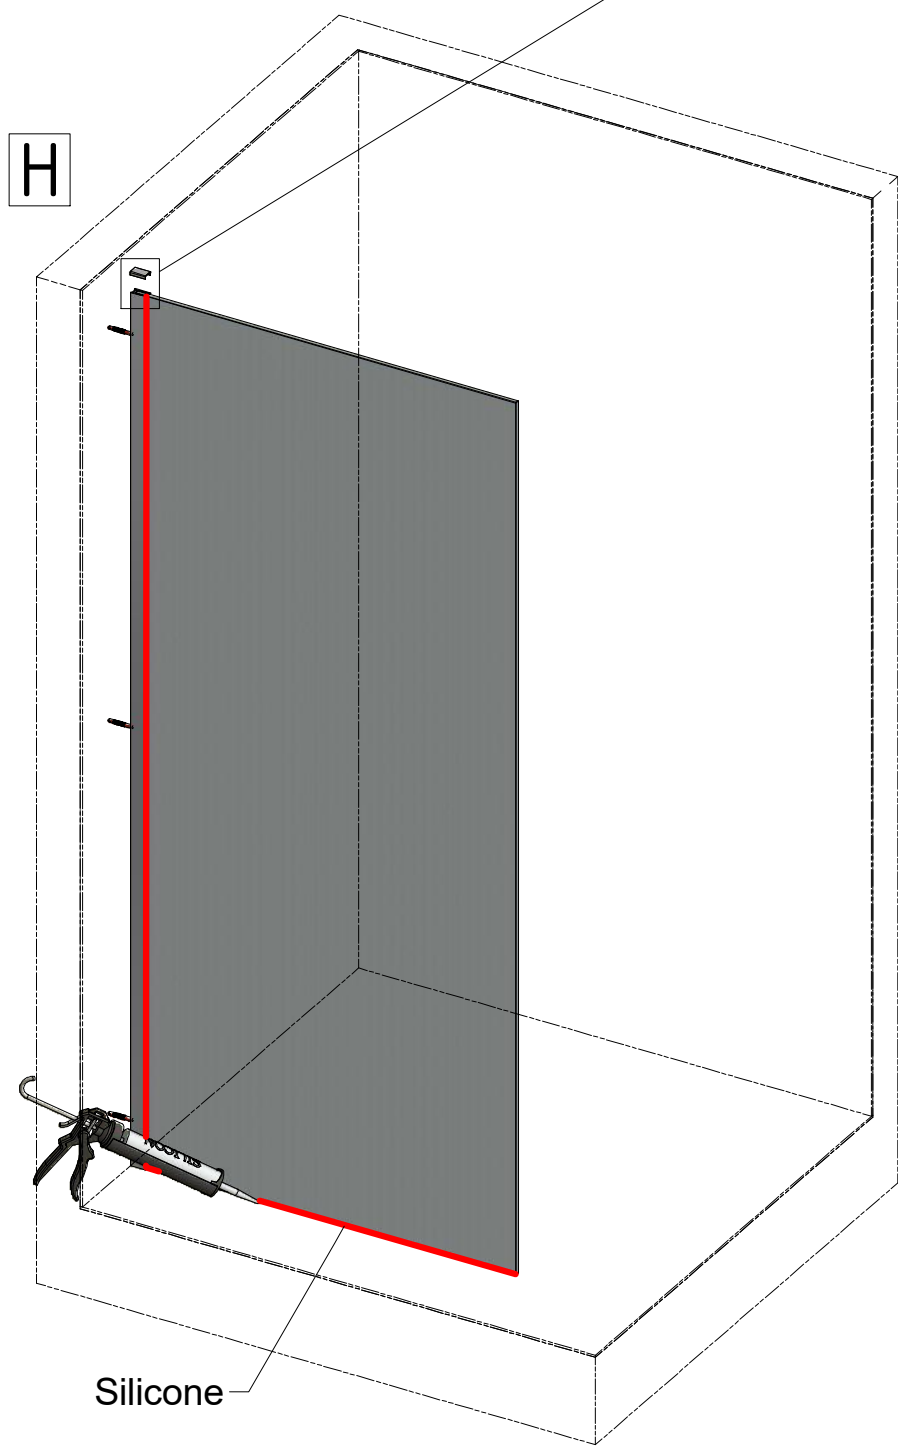

Assembling Instruction
Montageanleitung
Notice de montage
Montážní návod

Shower for life

ALINA TWF

ALINA TWF			
TYPE	A (mm)	Id. brillant/transparent	Id. black/transparent
400	380-390	AI TWF 040200 VPE	AI TWF 040200 NPE
500	480-490	AI TWF 050200 VPE	AI TWF 050200 NPE
600	580-590	AI TWF 060200 VPE	AI TWF 060200 NPE
700	680-690	AI TWF 070200 VPE	AI TWF 070200 NPE
800	780-790	AI TWF 080200 VPE	AI TWF 080200 NPE
900	880-890	AI TWF 090200 VPE	AI TWF 090200 NPE
1000	980-990	AI TWF 100200 VPE	AI TWF 100200 NPE
1100	1080-1090	AI TWF 110200 VPE	AI TWF 110200 NPE
1200	1180-1190	AI TWF 120200 VPE	AI TWF 120200 NPE
1400	1380-1390	AI TWF 140200 VPE	AI TWF 140200 NPE

ALINA TWF

AI TWF

POS	PREVIEW	PCS	SPARE PART
1		1	V321
2		1	P323
3	ACCESSORIES	1	S48

3. S48

POS.	PREVIEW
3.1	1x 
3.2	1x 
3.3	3x 
3.4	3x 
3.5	1x 
3.6	3x 

1. V321

SIZE	GLASS	SPARE PART
400	clear glass	ND03-0972-02
500	clear glass	ND03-0973-02
600	clear glass	ND03-0974-02
700	clear glass	ND03-0975-02
800	clear glass	ND03-0976-02
900	clear glass	ND03-0977-02
1000	clear glass	ND03-0978-02
1100	clear glass	ND03-0979-02
1200	clear glass	ND03-0980-02
1400	clear glass	ND03-0990-02

2. P323

PROFILE	SPARE PART
brillant	MB0929
black	MB2446

3. S48

ACCESSORIES	SPARE PART
brillant	P6911
black	P6912

A (3x)

Sealing from interior side

Roth Energy and Sanitary Systems

Generation