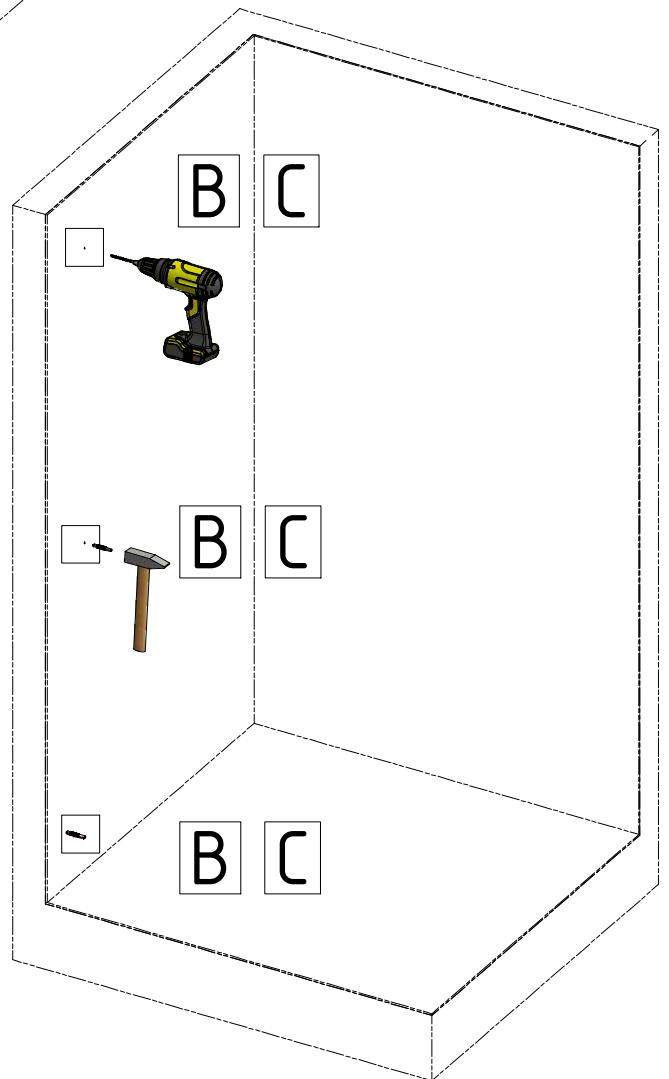

Assembling Instruction
Montageanleitung
Notice de montage
Montážní návod

Shower for life

ALINA TWF

ALINA TWF			
TYPE	A (mm)	Id. brillant/transparent	Id. black/transparent
400	380-390	AI TWF 040200 VPE	AI TWF 040200 NPE
500	480-490	AI TWF 050200 VPE	AI TWF 050200 NPE
600	580-590	AI TWF 060200 VPE	AI TWF 060200 NPE
700	680-690	AI TWF 070200 VPE	AI TWF 070200 NPE
800	780-790	AI TWF 080200 VPE	AI TWF 080200 NPE
900	880-890	AI TWF 090200 VPE	AI TWF 090200 NPE
1000	980-990	AI TWF 100200 VPE	AI TWF 100200 NPE
1100	1080-1090	AI TWF 110200 VPE	AI TWF 110200 NPE
1200	1180-1190	AI TWF 120200 VPE	AI TWF 120200 NPE
1400	1380-1390	AI TWF 140200 VPE	AI TWF 140200 NPE

ALINA TWF

AI TWF

POS	PREVIEW	PCS	SPARE PART
1		1	V321
2		1	P323
3	ACCESSORIES	1	S48

3. S48

POS.	PREVIEW
3.1	1x 
3.2	1x 
3.3	3x 
3.4	3x 
3.5	1x 
3.6	3x 

1. V321

SIZE	GLASS	SPARE PART
400	clear glass	ND03-0972-02
500	clear glass	ND03-0973-02
600	clear glass	ND03-0974-02
700	clear glass	ND03-0975-02
800	clear glass	ND03-0976-02
900	clear glass	ND03-0977-02
1000	clear glass	ND03-0978-02
1100	clear glass	ND03-0979-02
1200	clear glass	ND03-0980-02
1400	clear glass	ND03-0990-02

2. P323

PROFILE	SPARE PART
brillant	MB0929
black	MB2446

3. S48

ACCESSORIES	SPARE PART
brillant	P6911
black	P6912

A (3x)

Sealing from interior side

Roth Energy and Sanitary Systems

Generation