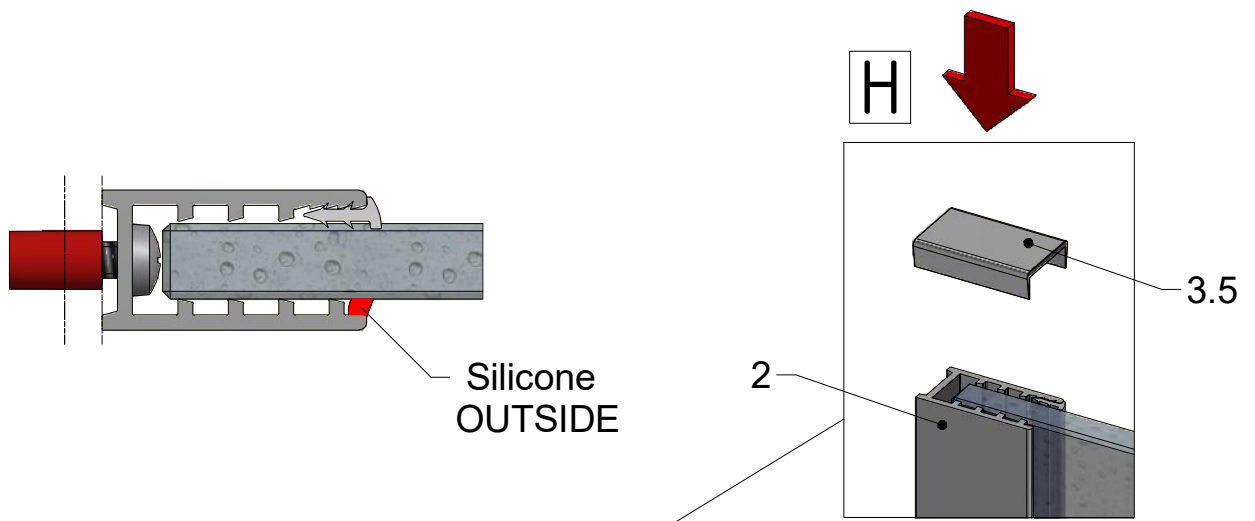

Assembling Instruction
Montageanleitung
Notice de montage
Montážní návod

Shower for life

ALINA TWF

ALINA TWF			
TYPE	A (mm)	Id. brillant/transparent	Id. black/transparent
400	380-390	AI TWF 040200 VPE	AI TWF 040200 NPE
500	480-490	AI TWF 050200 VPE	AI TWF 050200 NPE
600	580-590	AI TWF 060200 VPE	AI TWF 060200 NPE
700	680-690	AI TWF 070200 VPE	AI TWF 070200 NPE
800	780-790	AI TWF 080200 VPE	AI TWF 080200 NPE
900	880-890	AI TWF 090200 VPE	AI TWF 090200 NPE
1000	980-990	AI TWF 100200 VPE	AI TWF 100200 NPE
1100	1080-1090	AI TWF 110200 VPE	AI TWF 110200 NPE
1200	1180-1190	AI TWF 120200 VPE	AI TWF 120200 NPE
1400	1380-1390	AI TWF 140200 VPE	AI TWF 140200 NPE

2. P323

PROFILE	SPARE PART
brillant	MB0929
black	MB2446

3. S48

ACCESSORIES	SPARE PART
brillant	P6911
black	P6912

A (3x)

Sealing from interior side

Roth Energy and Sanitary Systems

Generation