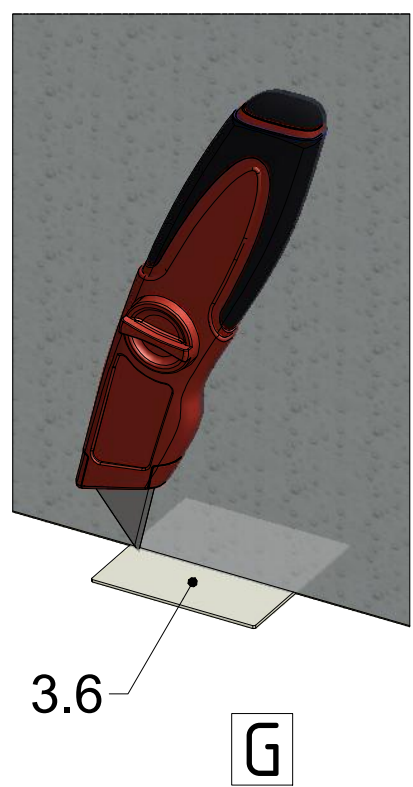

Assembling Instruction
Montageanleitung
Notice de montage
Montážní návod

Shower for life

ALINA TWF

ALINA TWF			
TYPE	A (mm)	Id. brillant/transparent	Id. black/transparent
400	380-390	AI TWF 040200 VPE	AI TWF 040200 NPE
500	480-490	AI TWF 050200 VPE	AI TWF 050200 NPE
600	580-590	AI TWF 060200 VPE	AI TWF 060200 NPE
700	680-690	AI TWF 070200 VPE	AI TWF 070200 NPE
800	780-790	AI TWF 080200 VPE	AI TWF 080200 NPE
900	880-890	AI TWF 090200 VPE	AI TWF 090200 NPE
1000	980-990	AI TWF 100200 VPE	AI TWF 100200 NPE
1100	1080-1090	AI TWF 110200 VPE	AI TWF 110200 NPE
1200	1180-1190	AI TWF 120200 VPE	AI TWF 120200 NPE
1400	1380-1390	AI TWF 140200 VPE	AI TWF 140200 NPE

ALINA TWF

AI TWF

POS	PREVIEW	PCS	SPARE PART
1		1	V321
2		1	P323
3	ACCESSORIES	1	S48

3. S48

POS.	PREVIEW
3.1	1x 
3.2	1x 
3.3	3x 
3.4	3x 
3.5	1x 
3.6	3x 

1. V321

SIZE	GLASS	SPARE PART
400	clear glass	ND03-0972-02
500	clear glass	ND03-0973-02
600	clear glass	ND03-0974-02
700	clear glass	ND03-0975-02
800	clear glass	ND03-0976-02
900	clear glass	ND03-0977-02
1000	clear glass	ND03-0978-02
1100	clear glass	ND03-0979-02
1200	clear glass	ND03-0980-02
1400	clear glass	ND03-0990-02

2. P323

PROFILE	SPARE PART
brillant	MB0929
black	MB2446

3. S48

ACCESSORIES	SPARE PART
brillant	P6911
black	P6912

A (3x)

Sealing from interior side

Roth Energy and Sanitary Systems

Generation