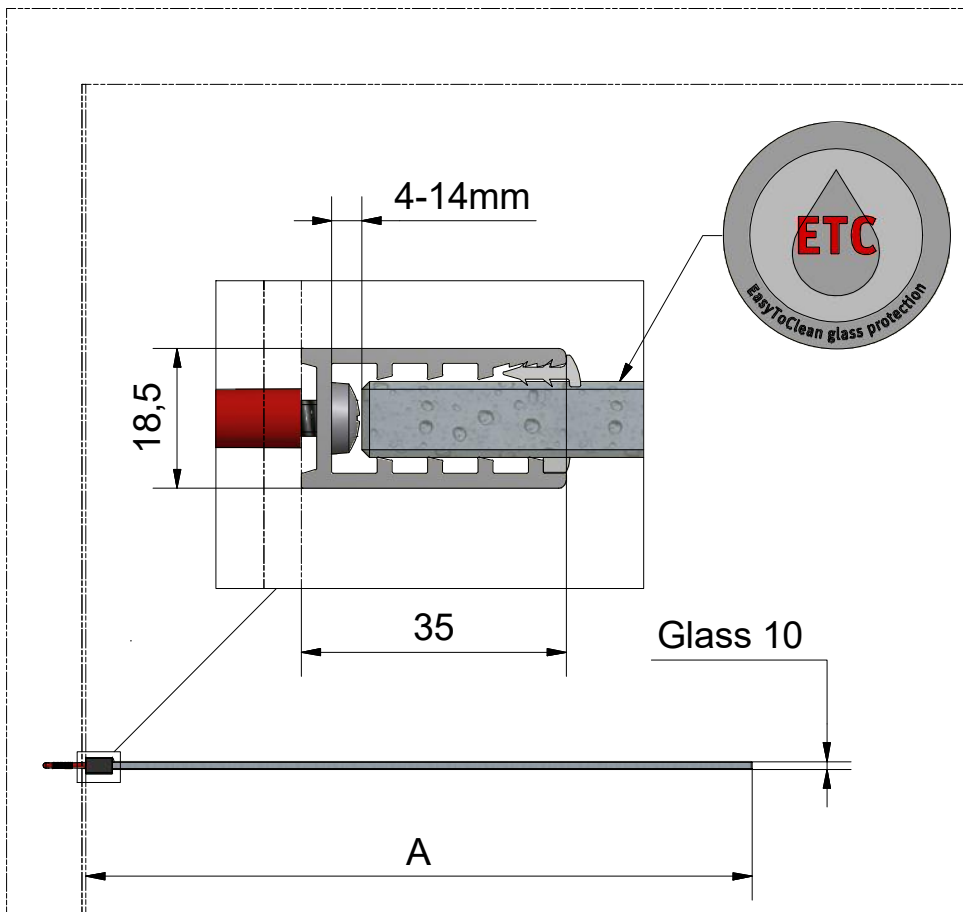

Assembling Instruction
Montageanleitung
Notice de montage
Montážní návod

Shower for life

ALINA TWF

ALINA TWF			
TYPE	A (mm)	Id. brillant/transparent	Id. black/transparent
400	380-390	AI TWF 040200 VPE	AI TWF 040200 NPE
500	480-490	AI TWF 050200 VPE	AI TWF 050200 NPE
600	580-590	AI TWF 060200 VPE	AI TWF 060200 NPE
700	680-690	AI TWF 070200 VPE	AI TWF 070200 NPE
800	780-790	AI TWF 080200 VPE	AI TWF 080200 NPE
900	880-890	AI TWF 090200 VPE	AI TWF 090200 NPE
1000	980-990	AI TWF 100200 VPE	AI TWF 100200 NPE
1100	1080-1090	AI TWF 110200 VPE	AI TWF 110200 NPE
1200	1180-1190	AI TWF 120200 VPE	AI TWF 120200 NPE
1400	1380-1390	AI TWF 140200 VPE	AI TWF 140200 NPE

ALINA TWF

AI TWF

POS	PREVIEW	PCS	SPARE PART
1		1	V321
2		1	P323
3	ACCESSORIES	1	S48

3. S48

POS.	PREVIEW
3.1	1x 
3.2	1x 
3.3	3x 
3.4	3x 
3.5	1x 
3.6	3x 

1. V321

SIZE	GLASS	SPARE PART
400	clear glass	ND03-0972-02
500	clear glass	ND03-0973-02
600	clear glass	ND03-0974-02
700	clear glass	ND03-0975-02
800	clear glass	ND03-0976-02
900	clear glass	ND03-0977-02
1000	clear glass	ND03-0978-02
1100	clear glass	ND03-0979-02
1200	clear glass	ND03-0980-02
1400	clear glass	ND03-0990-02