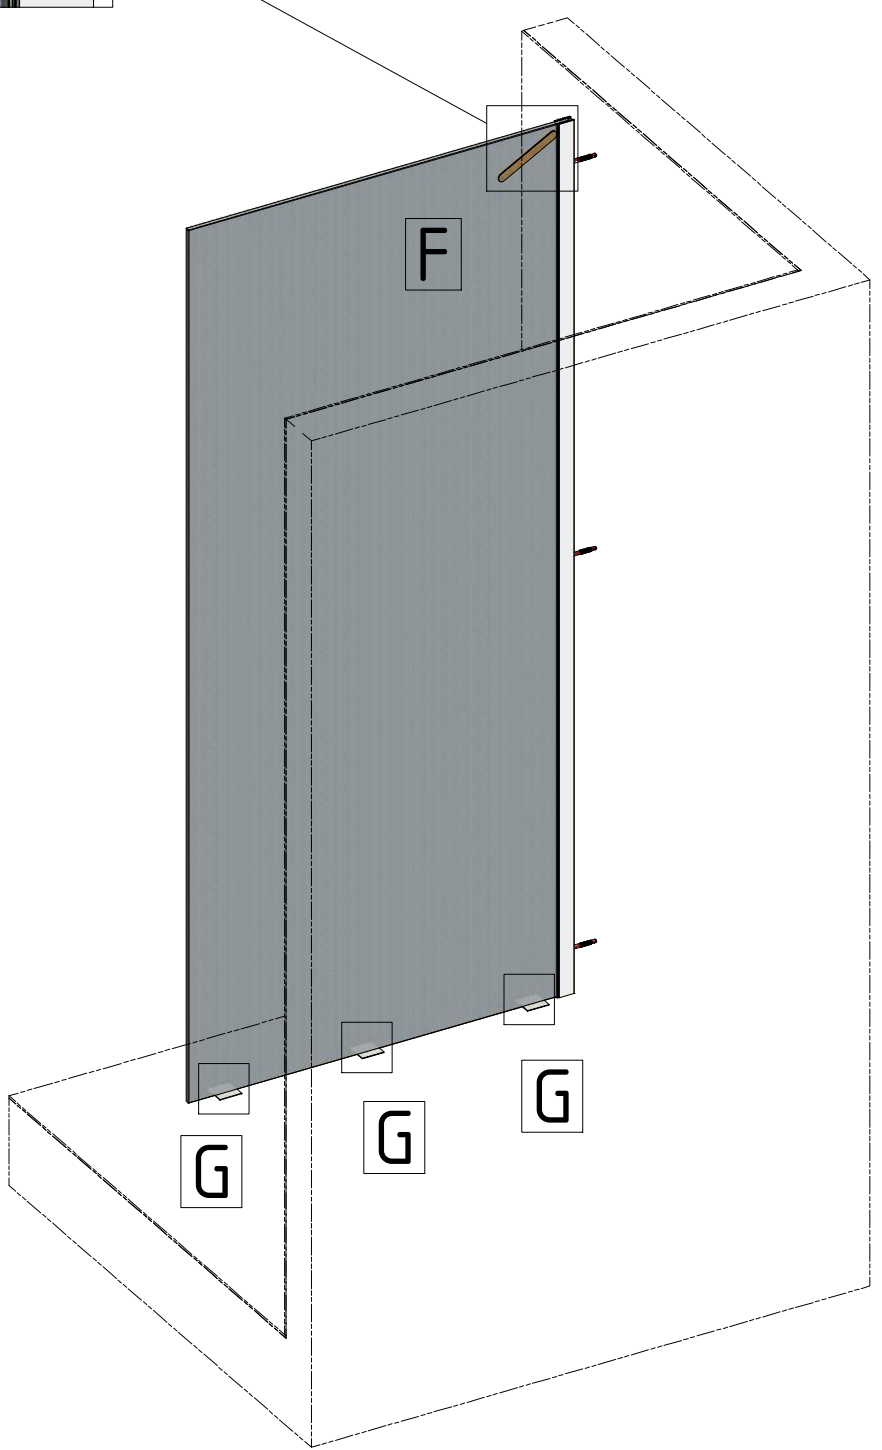

Assembling Instruction
Montageanleitung
Notice de montage
Montážní návod

Shower for life

ALINA TWF

ALINA TWF			
TYPE	A (mm)	Id. brillant/transparent	Id. black/transparent
400	380-390	AI TWF 040200 VPE	AI TWF 040200 NPE
500	480-490	AI TWF 050200 VPE	AI TWF 050200 NPE
600	580-590	AI TWF 060200 VPE	AI TWF 060200 NPE
700	680-690	AI TWF 070200 VPE	AI TWF 070200 NPE
800	780-790	AI TWF 080200 VPE	AI TWF 080200 NPE
900	880-890	AI TWF 090200 VPE	AI TWF 090200 NPE
1000	980-990	AI TWF 100200 VPE	AI TWF 100200 NPE
1100	1080-1090	AI TWF 110200 VPE	AI TWF 110200 NPE
1200	1180-1190	AI TWF 120200 VPE	AI TWF 120200 NPE
1400	1380-1390	AI TWF 140200 VPE	AI TWF 140200 NPE

ALINA TWF

AI TWF

POS	PREVIEW	PCS	SPARE PART
1		1	V321
2		1	P323
3	ACCESSORIES	1	S48

3. S48

POS.	PREVIEW
3.1	1x 
3.2	1x 
3.3	3x 
3.4	3x 
3.5	1x 
3.6	3x 

1. V321

SIZE	GLASS	SPARE PART
400	clear glass	ND03-0972-02
500	clear glass	ND03-0973-02
600	clear glass	ND03-0974-02
700	clear glass	ND03-0975-02
800	clear glass	ND03-0976-02
900	clear glass	ND03-0977-02
1000	clear glass	ND03-0978-02
1100	clear glass	ND03-0979-02
1200	clear glass	ND03-0980-02
1400	clear glass	ND03-0990-02

2. P323

PROFILE	SPARE PART
brillant	MB0929
black	MB2446

3. S48

ACCESSORIES	SPARE PART
brillant	P6911
black	P6912

A (3x)

Sealing from interior side

Roth Energy and Sanitary Systems

Generation