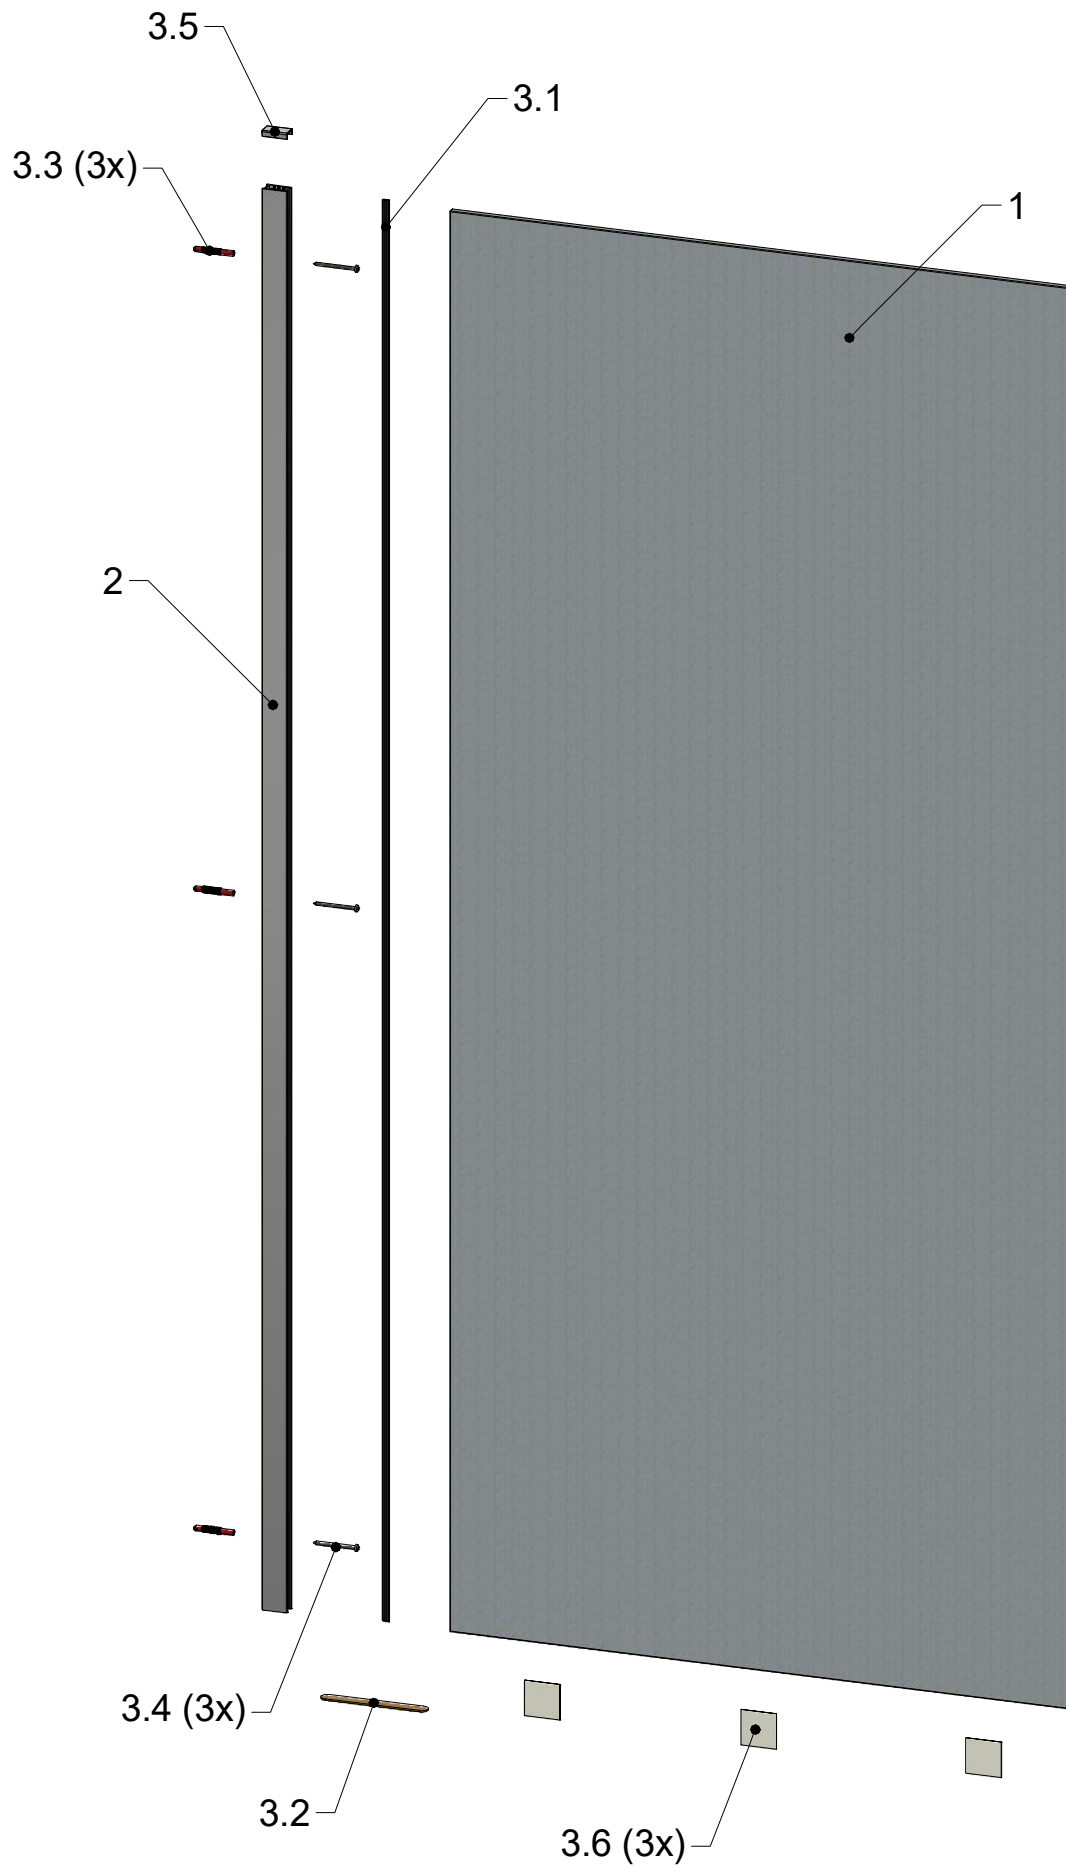

Assembling Instruction
Montageanleitung
Notice de montage
Montážní návod

Shower for life

ALINA TWF

ALINA TWF			
TYPE	A (mm)	Id. brillant/transparent	Id. black/transparent
400	380-390	AI TWF 040200 VPE	AI TWF 040200 NPE
500	480-490	AI TWF 050200 VPE	AI TWF 050200 NPE
600	580-590	AI TWF 060200 VPE	AI TWF 060200 NPE
700	680-690	AI TWF 070200 VPE	AI TWF 070200 NPE
800	780-790	AI TWF 080200 VPE	AI TWF 080200 NPE
900	880-890	AI TWF 090200 VPE	AI TWF 090200 NPE
1000	980-990	AI TWF 100200 VPE	AI TWF 100200 NPE
1100	1080-1090	AI TWF 110200 VPE	AI TWF 110200 NPE
1200	1180-1190	AI TWF 120200 VPE	AI TWF 120200 NPE
1400	1380-1390	AI TWF 140200 VPE	AI TWF 140200 NPE

ALINA TWF

AI TWF

POS	PREVIEW	PCS	SPARE PART
1		1	V321
2		1	P323
3	ACCESSORIES	1	S48

3. S48

POS.	PREVIEW
3.1	1x 
3.2	1x 
3.3	3x 
3.4	3x 
3.5	1x 
3.6	3x 

1. V321

SIZE	GLASS	SPARE PART
400	clear glass	ND03-0972-02
500	clear glass	ND03-0973-02
600	clear glass	ND03-0974-02
700	clear glass	ND03-0975-02
800	clear glass	ND03-0976-02
900	clear glass	ND03-0977-02
1000	clear glass	ND03-0978-02
1100	clear glass	ND03-0979-02
1200	clear glass	ND03-0980-02
1400	clear glass	ND03-0990-02