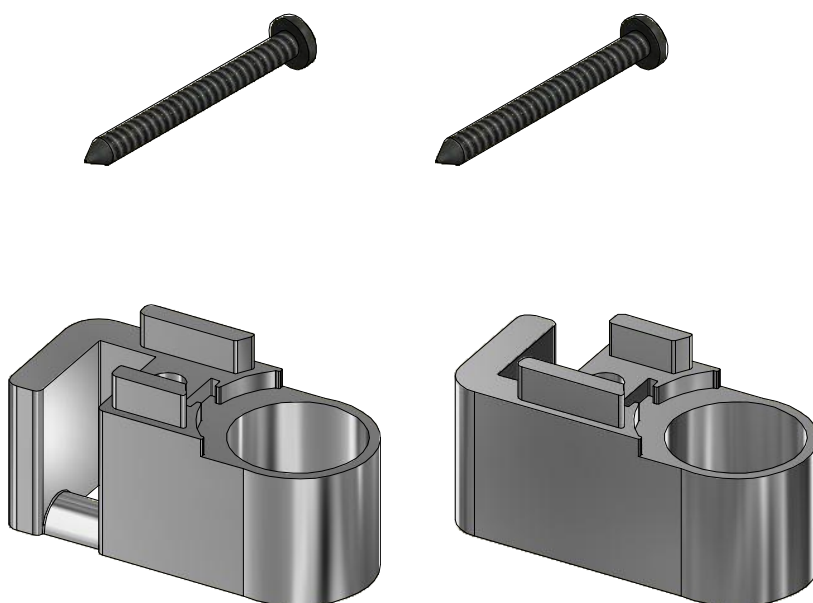

ND01-4077-00