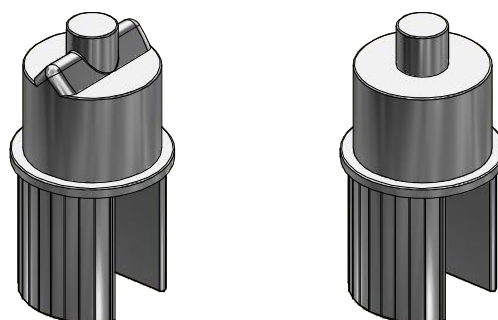

ND01-4078-00