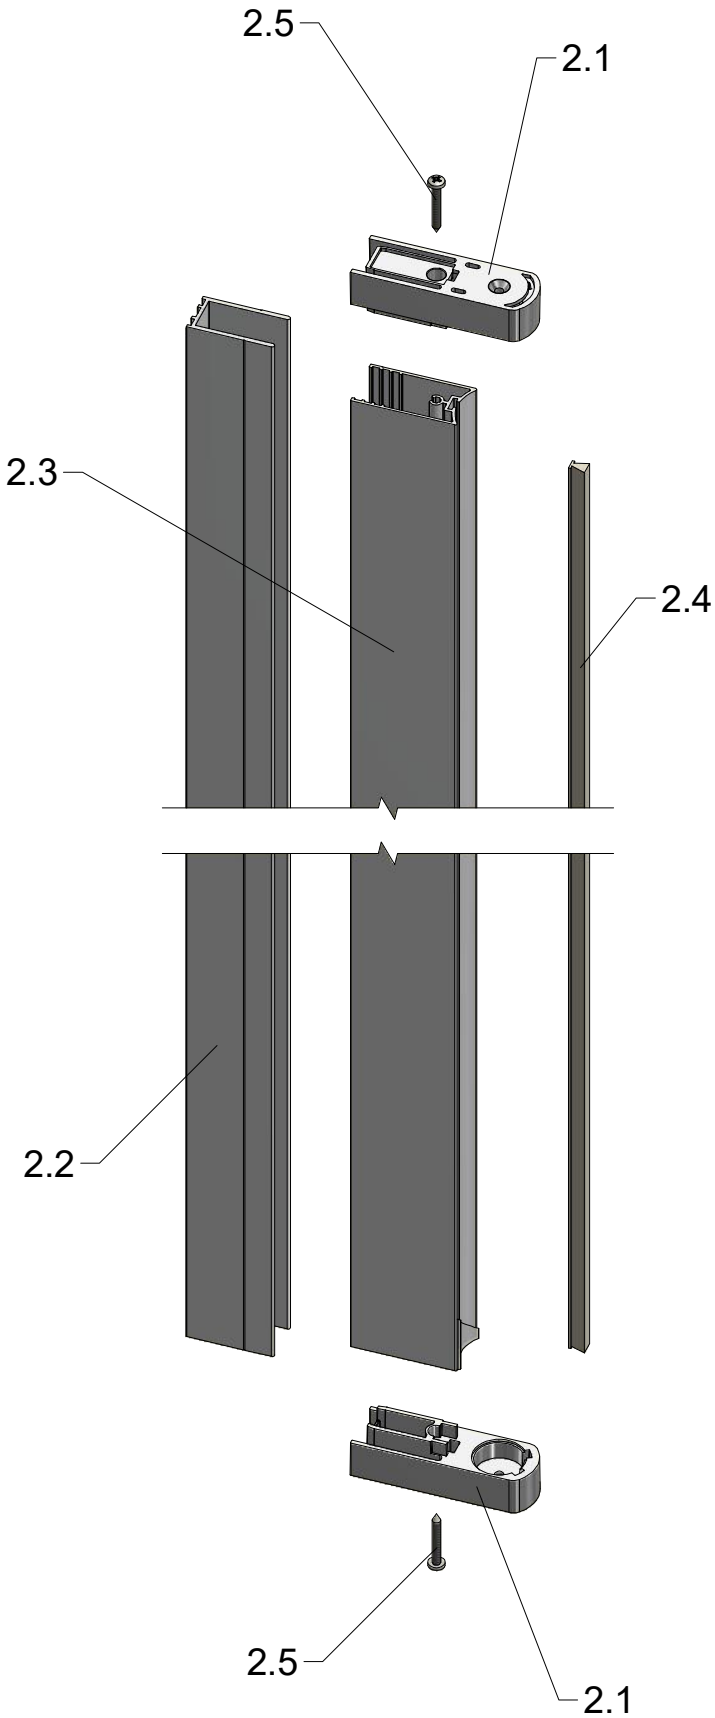

POS.	PREVIEW	
7.1		
7.2		
7.3		
7.4	6x	
7.5	6x	
7.6		
7.7	6x	
7.8	6x	
7.9	6x	

7. P6432

POS.	PREVIEW	
7.10		
7.11		
7.12	2x	
7.13		
7.14	2x	

1.1 V310

SIZE	GLASS	SPARE PART
PIL 800	clear glass	ND02-0954-02
PIL 900	clear glass	ND02-0955-02
PIL 1000	clear glass	ND02-0956-02
PIL 1200	clear glass	ND02-0957-02
PIL 1220	clear glass	ND02-0958-02
PIR 800	clear glass	ND02-0954-02
PIR 900	clear glass	ND02-0955-02
PIR 1000	clear glass	ND02-0956-02
PIR 1200	clear glass	ND02-0957-02
PIR 1220	clear glass	ND02-0958-02

1.2 V309

SIZE	GLASS + PROFILE	SPARE PART
PIL 800	clear glass+brillant	ND02-0949-00-02
PIL 900	clear glass+brillant	ND02-0950-00-02
PIL 1000	clear glass+brillant	ND02-0951-00-02
PIL 1200	clear glass+brillant	ND02-0952-00-02
PIL 1220	clear glass+brillant	ND02-0953-00-02
PIR 800	clear glass+brillant	ND02-0949-00-02
PIR 900	clear glass+brillant	ND02-0950-00-02
PIR 1000	clear glass+brillant	ND02-0951-00-02
PIR 1200	clear glass+brillant	ND02-0952-00-02
PIR 1220	clear glass+brillant	ND02-0953-00-02

1. CI PIL

1. CI PIR

2. P6294

3. P6285

CI PIL / CI PIR

CI PIL / CI PIR

CI PIL / CI PIR			
TYPE	Y (mm)	C1 (mm)	C2 (mm)
800	760-810	320	322
900	860-910	370	372
1000	960-1010	420	422
1200	1160-1210	520	522
1220	1210-1260	545	547