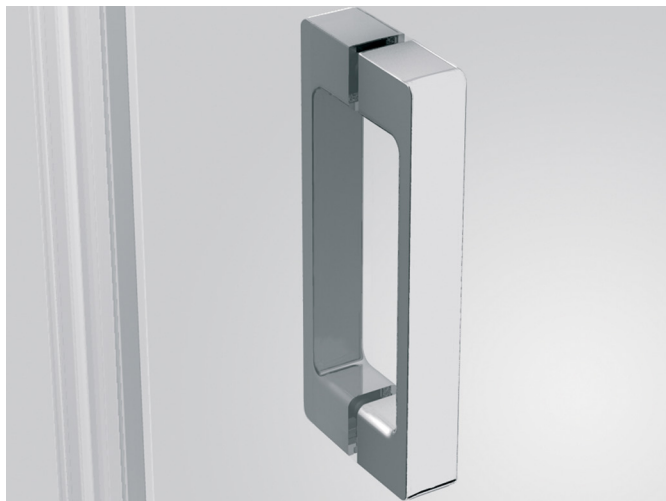

Assembling Instruction
Montageanleitung
Notice de montage
Montážní návod

Shower for life

CI PIL

POS.	PREVIEW	PCS	SPARE PART
1.		1	
2.		1	P6294
3.		1	P6285
4.		2	P6118
5.		1	P6133
6.		1	MA9198
7.	ACCESSORIES	1	P6432
8.		1	P6142

3. P6285

POS.	PREVIEW	PCS	SPARE PART
3.1		1	P5886
3.2		1	P5941
3.3		1	P6135
3.4		1	M8169

1. DOOR SET

POS.	PREVIEW	PCS	SPARE PART
1.1		1	V310
1.2		1	V309
1.3		2	MB0497
1.4		2	MA9747

2. P6294

POS.	PREVIEW	PCS	SPARE PART
2.1		2	MA9741
2.2		1	P5941
2.3		1	P5876
2.4		1	ND01-3398
2.5		2	M3372