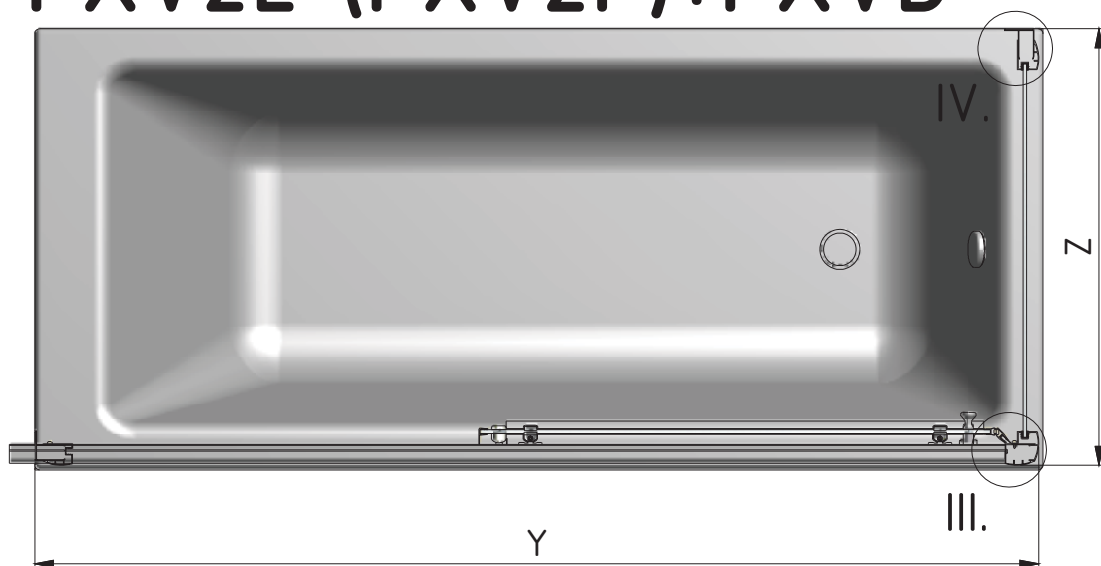

PXV2L (PXV2P)

PXV2L (PXV2P)+PXVB

PXV2

TYP	X min	X max	Y min	Y max
L (P) 1500	1480 mm	1530 mm	1485 mm	1510 mm
L (P) 1600	1580 mm	1630 mm	1585 mm	1610 mm
L (P) 1700	1680 mm	1730 mm	1685 mm	1710 mm
L (P) 1800	1780 mm	1830 mm	1785 mm	1810 mm

PXVB

TYP	Z min	Z max
700	680 mm	705 mm
750	730 mm	755 mm
800	780 mm	805 mm